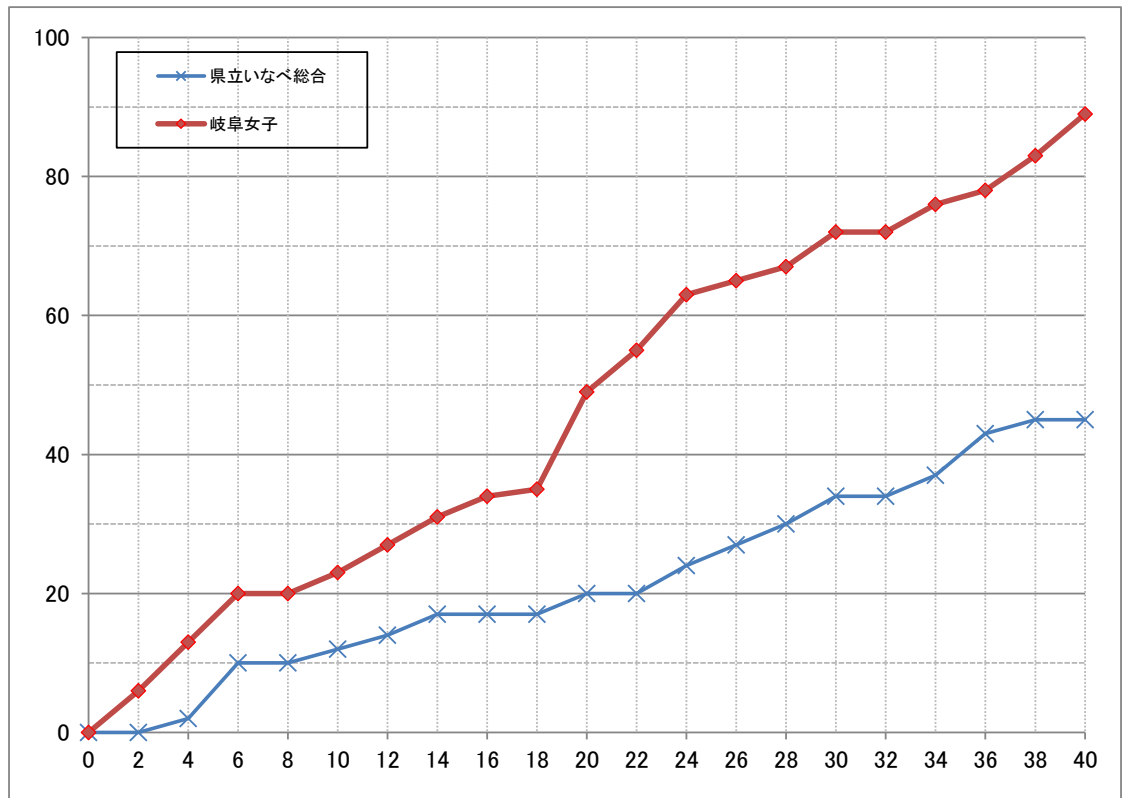

第36回東海高等学校バスケットボール新人大会

女子2回戦

試合日 2023年2月11日
会場 エコパアリーナ
コート Bコート
開始時間 14:40

TEAM A		TEAM B
県立いなべ総合 (三重)	45	89 岐阜女子 (岐阜)
	12 - 23 8 - 26 14 - 23 11 - 17 OT	

TEAM A 県立いなべ総合 (三重)

No	S	選手名	PTS	3P	2P	FT	F
4	*	岡崎 愛 璃	5	1	1	0	2
5	*	盛 優 衣	0	0	0	0	1
6	DNP	小川 未 聖	0	0	0	0	0
7	DNP	渥美 真 歩	0	0	0	0	0
8		石川 捺 美	0	0	0	0	1
9		浦口 理 央	3	1	0	0	0
10		大 西 月	2	0	1	0	1
11	*	福 沢 八 千 流	4	0	2	0	4
12		金 澤 樹 理	10	2	2	0	1
13	*	瀬 利 心 花	16	2	4	2	1
14	*	西 川 遥 菜	5	1	1	0	2
15		三 宅 姫 乃	0	0	0	0	0
16	DNP	平 田 葵	0	0	0	0	0
TEAM/COACH			/	/	/	/	0
TOTAL			45	7	11	2	13

TEAM B 岐阜女子 (岐阜)

No	S	選手名	PTS	3P	2P	FT	F
4	*	粕 野 夏 海	12	2	2	2	0
5	*	原 田 倫	2	0	1	0	0
6	*	林 琴 美	2	0	1	0	0
7	*	平 山 真 穂	8	0	4	0	0
8	*	ジュフ ハディジャトゥ	10	0	5	0	0
9		吉 井 彩 乃	9	0	4	1	1
10		柴 田 緑	9	0	4	1	1
11		高 桑 利 加	7	0	2	3	0
12		安 藤 美 優	9	1	3	0	0
13		古 田 桃 海	2	0	1	0	1
14		荒 谷 羽 音	2	0	1	0	0
15		久 下 寧 々	2	0	1	0	0
16		世 森 び わ	2	0	1	0	0
17		竹 内 悠	3	1	0	0	1
18		津 村 優 月	10	0	5	0	0
TEAM/COACH			/	/	/	/	0
TOTAL			89	4	35	7	4

【得点経過】

【戦評】

1Q
お互いマンツーマンで試合開始。先制点は岐阜女子#8ジュフと#7平山のゴール下とインサイドを攻めリードする。対するいなべ総合はスペースを広くとってアウトサイド主体に攻めるもなかなかシュートが決まらない苦しい展開。#13瀬利がジャンプシュートで得点すると、その後も3P、リバウンドシュートで加点して追いつくも、インサイドを支配した岐阜女子にリードを許し23-12、11点リードで1Q終了。